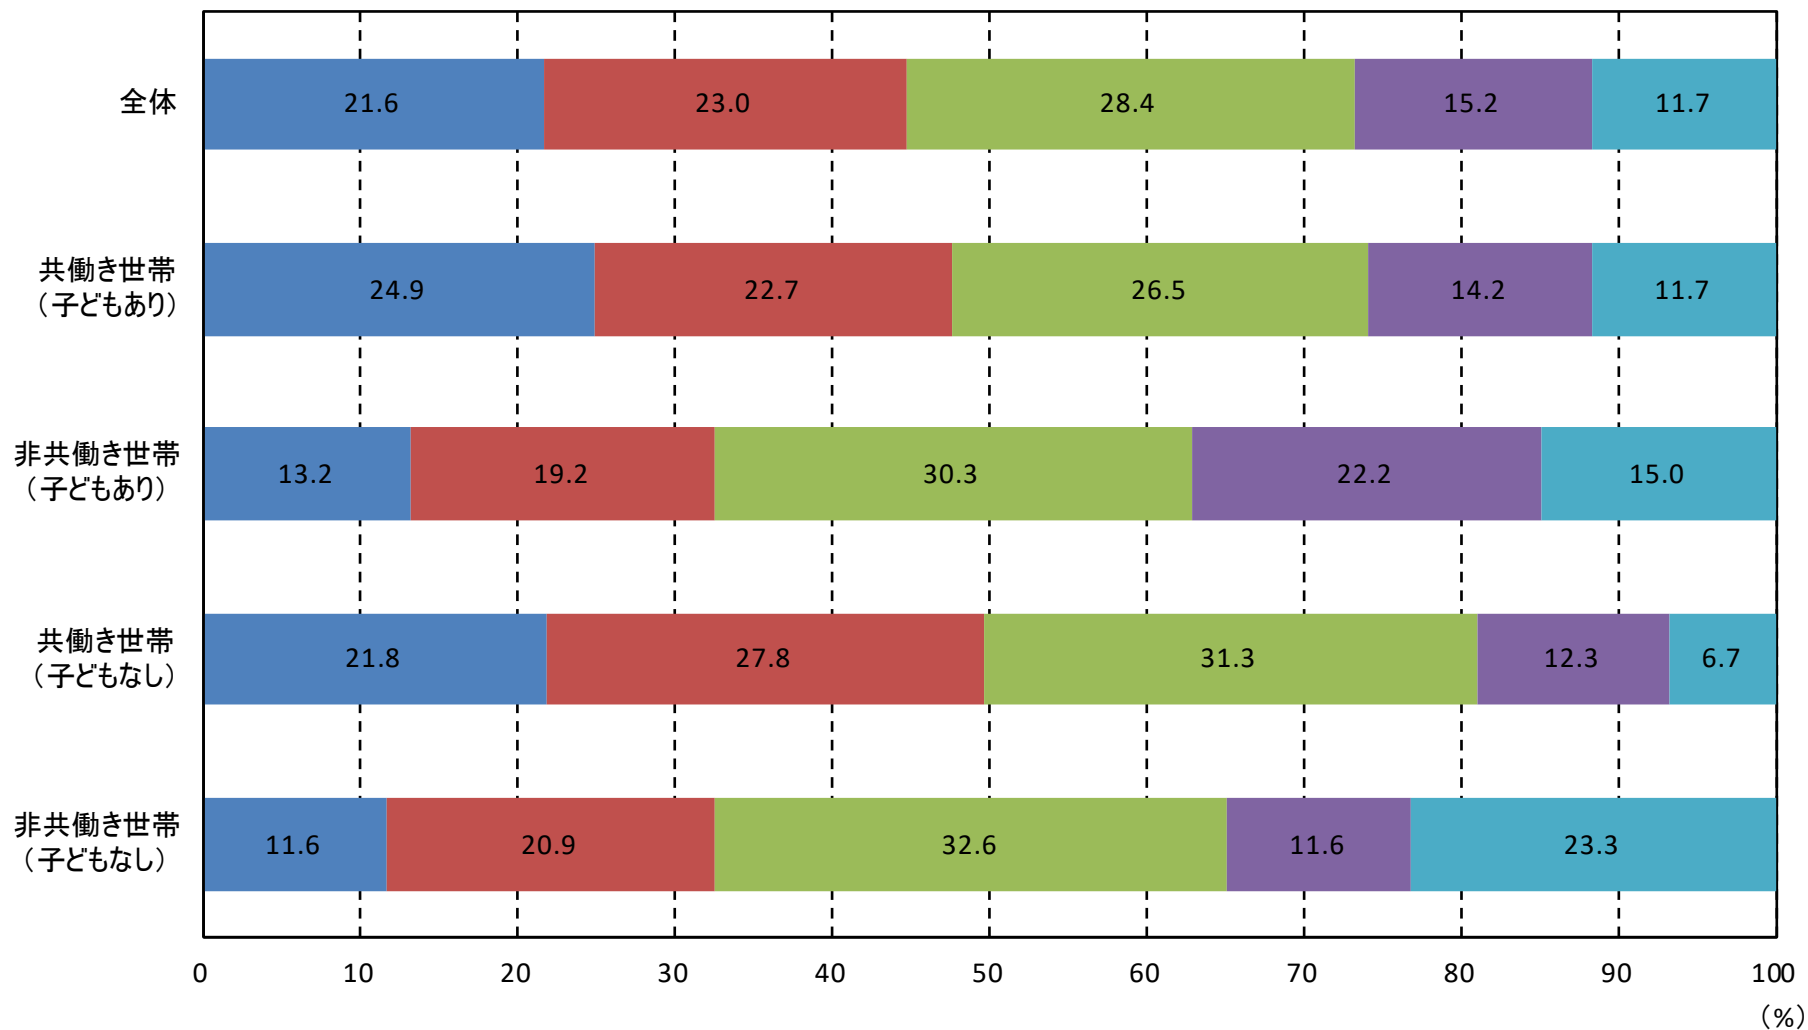

■ ~20分 ■ 20~40分 ■ 40~60分 ■ 60~80分 ■ 80分~

資料:国土交通省「首都圏居住地等選好調査」(平成31年2月)

注:n=1,500