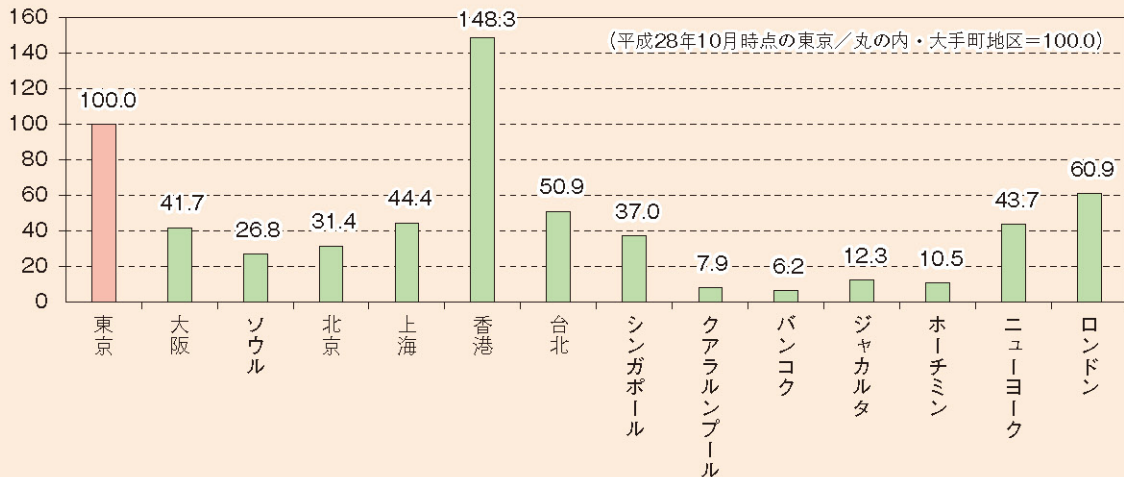

都市間オフィス価格水準の比較

資料：(一財)日本不動産研究所

注：都心地区(CBD)に所在する最上位オフィスを前提とした床価格単価の各都市比較指数
各都市現地通貨で評価の上、平成28年10月時点の為替レートで円換算のうえ指数化