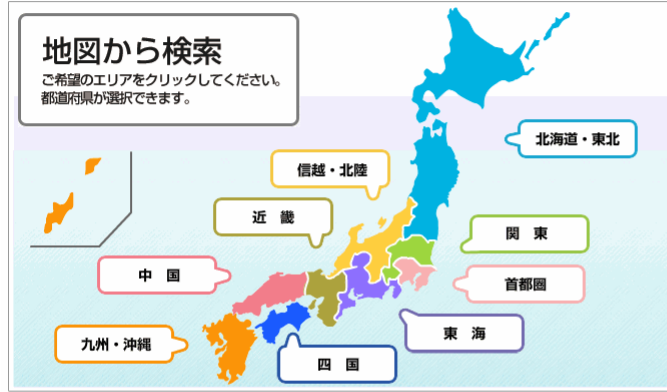

「エリア検索」では、検索結果が多い場合には、路線、最寄駅から絞り込むことができます。

また、営業時間などからも絞り込むことができます。

■不動産会社の情報を調べる

不動産会社の詳細情報には、所在地や連絡先、営業情報などのほか、不動産会社を紹介する写真や文章など、それぞれの会社の顔が見える情報も提供されています。

※ 一部の不動産会社（営業所を含む）については、全ての情報が提供されていない場合があります。

■不動産会社に問合せをする

検索した不動産会社に、直接メールで問合せをすることができます（所定の入力画面があります）。

特定のエリアの不動産会社を 探してみましょ

■ 地図から検索・エリア検索・路線検索

- 特定の市区町村にある不動産会社を探したい場合には、「エリア検索」や「地図から検索」を使って、市区町村を指定して検索することができます（複数の市区町村の指定も可能です）。
- 検索結果が多い場合には、指定した市区町村内の路線や最寄駅を指定して絞り込むことができます。
- 特定の路線や最寄駅にある不動産会社を探したい場合には、「路線検索」や「地図から検索」を使って、路線や最寄駅を指定して検索することができます（複数の路線や駅の指定も可能です）。

地図から検索、エリア検索、路線検索の画面のイメージ

トップ > 不動産会社検索

不動産会社検索

地図から検索

ご希望のエリアをクリックしてください。
都道府県が選択できます。

フリーワード検索

検索の対象となる
都道府県を選択してください。

選択してください